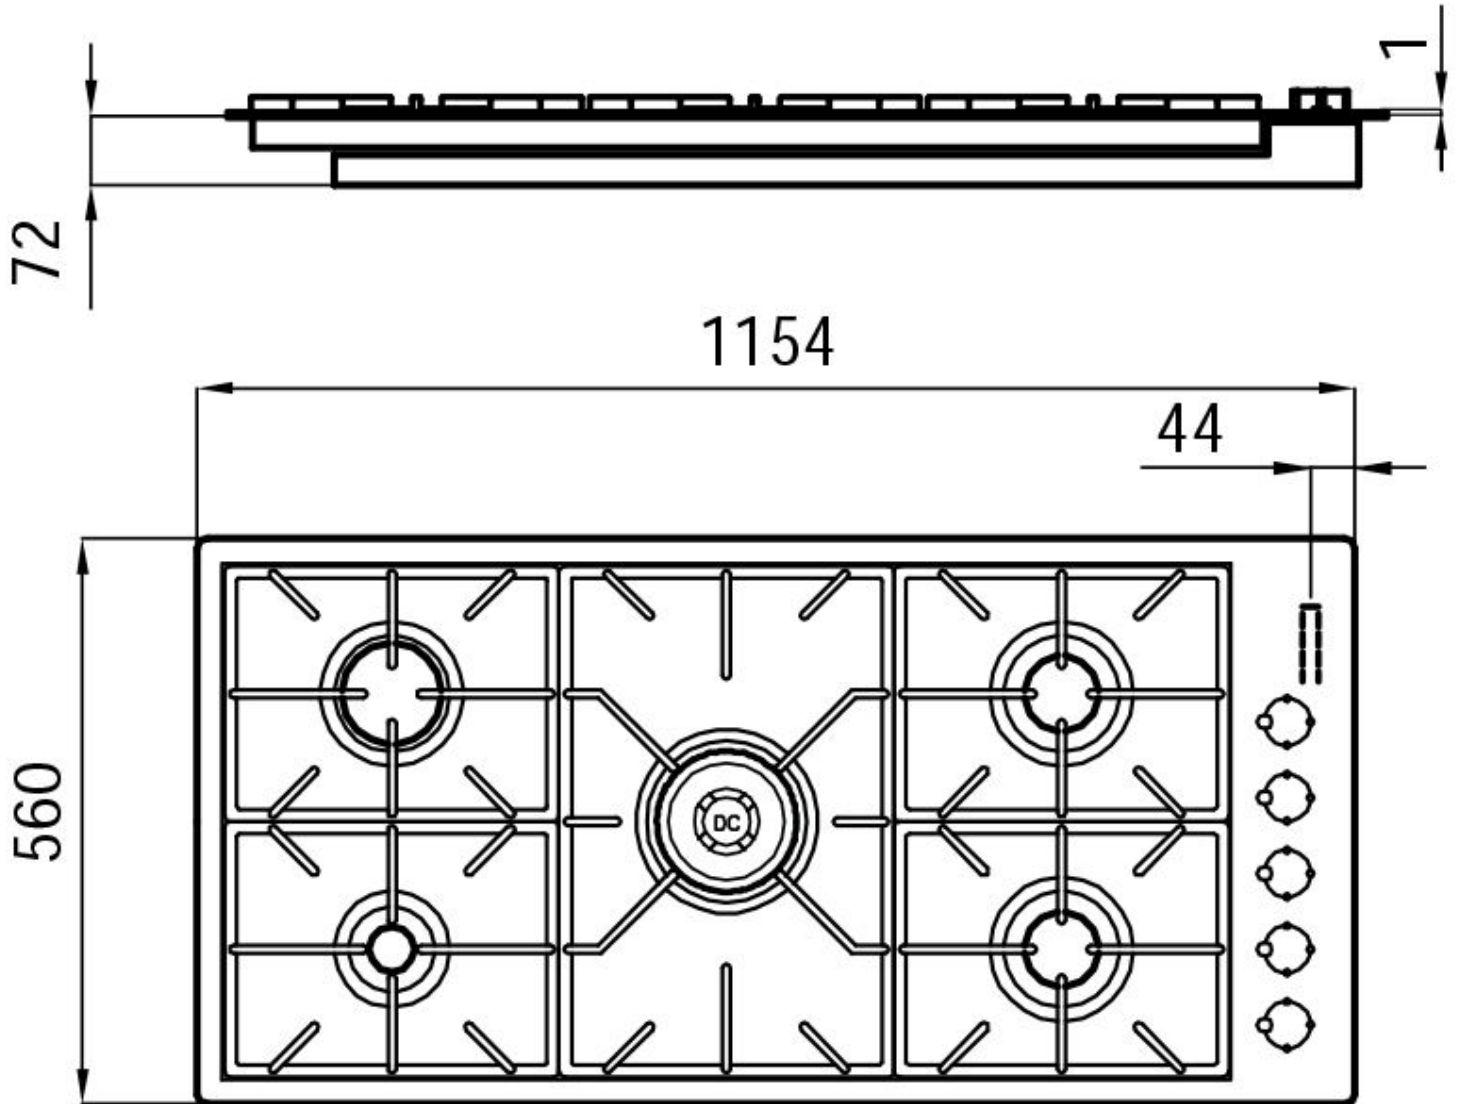

DESSINS TECHNIQUES